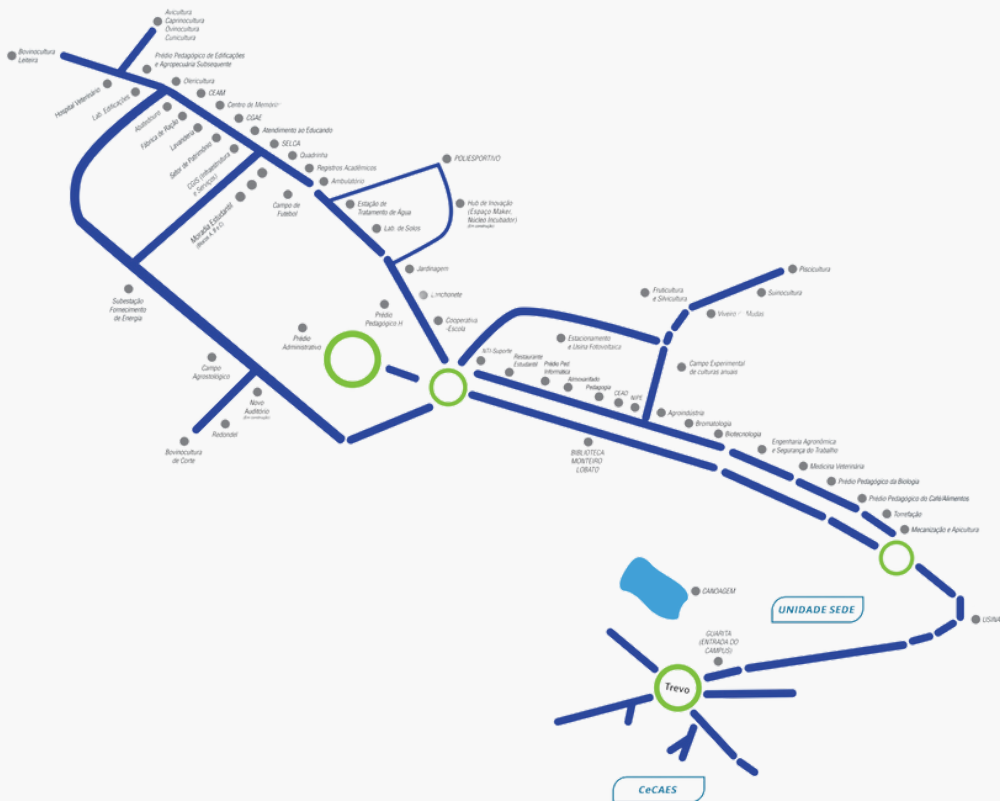

**INSTITUTO
FEDERAL**
Sul de Minas Gerais
Campus
Muzambinho

DDE/CGEX

**VISITA AO
CAMPUS
MUZAMBINHO**

Para além dos muros da escolas

SEJA-BEM VINDO(A) AO INSTITUTO FEDERAL DE EDUCAÇÃO, CIÊNCIA E TECNOLOGIA DO SUL DE MINAS - IFSULDEMINAS CAMPUS MUZAMBINHO!

UMA ESCOLA COM MAIS DE SETENTA ANOS DE
EXISTÊNCIA! QUE OFERECE ENSINO GRATUITO E DE
QUALIDADE EM DIVERSOS NÍVEIS: MÉDIO/TÉCNICO,
TÉCNICO, SUPERIOR, PÓS-GRADUAÇÃO E FORMAÇÃO
CONTINUADA!

**INSTITUTO
FEDERAL**
Sul de Minas Gerais
Campus
Muzambinho

DIREÇÃO GERAL DO CAMPUS MUZAMBINHO

MAPA DO CAMPUS MUZAMBINHO

**INSTITUTO
FEDERAL**
Sul de Minas Gerais
Campus
Muzambinho

O QUE É UMA VISITA GUIADA?

É uma oportunidade para conhecer a Instituição. Na visita guiada você será recepcionado pelas equipes da Coordenação Geral de Extensão (CGEx) e do Setor de Ingressos, Carreiras e Egressos (SAICE), e receberá informações a respeito dos cursos que oferecemos. Em seguida, será conduzido a um passeio pela infraestrutura do campus.

**INSTITUTO
FEDERAL**
Sul de Minas Gerais
Campus
Muzambinho

ALGUNS LOCAIS QUE PODEM CONHECER

01 CHEGADA NO PRÉDIO ADMINISTRATIVO

02 MUSEU DA ANATOMIA DE MEDICINA VETERINÁRIA

03 CENTRO DE MEMÓRIAS

04 SETORES AGROPECUÁRIOS DA ESCOLA-FAZENDA